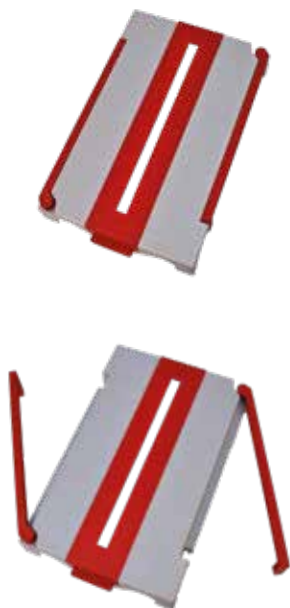

DOCDUSTFREE

DOCDUSTFREE

Staubbox zum Bearbeiten von Fliesen, mit ausklappbaren Abstützarmen, inkl. Adapter für Staubsaugerschläuche verschiedener Durchmesser

VE	Best.-Nr.
1	50 90 00

DECKELSET 1

2x Standard-Deckel

VE	Best.-Nr.
1	50 90 20

DECKELSET 2

1x Deckel seitlich offen + 1x Deckel geschlossen

VE	Best.-Nr.
1	50 90 25