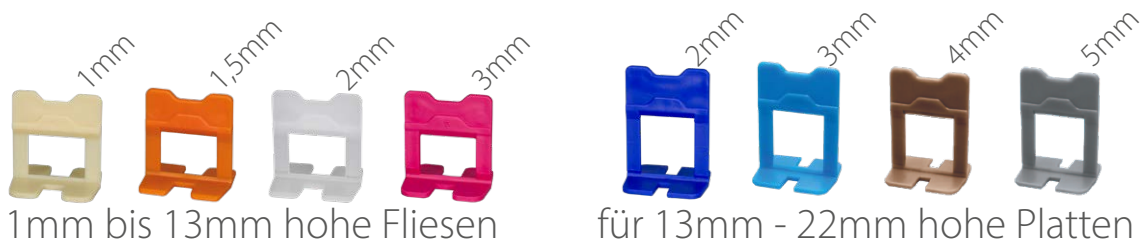

Nivelliersystem - CLASSIC

Perfekte ebene Wand- und Bodenfliesen

SCAN ME

Der Klassiker!

Eigenschaften

- **Praktisch:** Schnelles, sicheres und planebenes Verlegen von Wand- & Bodenfliesen
- **Vielseitig:** Zuglaschen für verschiedene Fliesenstärken und Fugenbreiten
- **Einfache Handhabung:** Mit der voreinstellbaren Zange erzielen Sie immer den Optimalen Anpressdruck
- **Nachhaltig:** Die Keile sind langlebig und somit lange wiederverwendbar
- **Schutz:** Distanzschutzplatten beugen Beschädigungen bei empfindlichen Fliesen vor
- **Präzise:** Besonders bei großformatigen Fliesen eine unerlässliche Hilfe zum Planen Verlegen ohne Überzähne