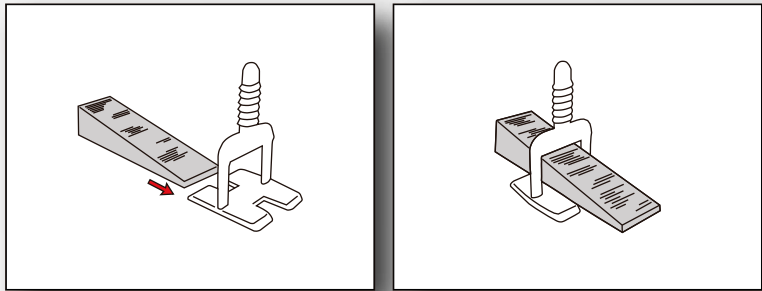

Nivelliersystem - CLASSIC

Perfekte ebene Wand- und Bodenfliesen

SCAN ME

Der Klassiker!

Eigenschaften

- **Praktisch:** Schnelles, sicheres und planebenes Verlegen von Wand- & Bodenfliesen
- **Vielseitig:** Zuglaschen für verschiedene Fliesenstärken und Fugenbreiten
- **Einfache Handhabung:** Mit der voreinstellbaren Zange erzielen Sie immer den Optimalen Anpressdruck
- **Nachhaltig:** Die Keile sind langlebig und somit lange wiederverwendbar
- **Schutz:** Distanzschutzplatten beugen Beschädigungen bei empfindlichen Fliesen vor
- **Präzise:** Besonders bei großformatigen Fliesen eine unerlässliche Hilfe zum Planen Verlegen ohne Überzähne