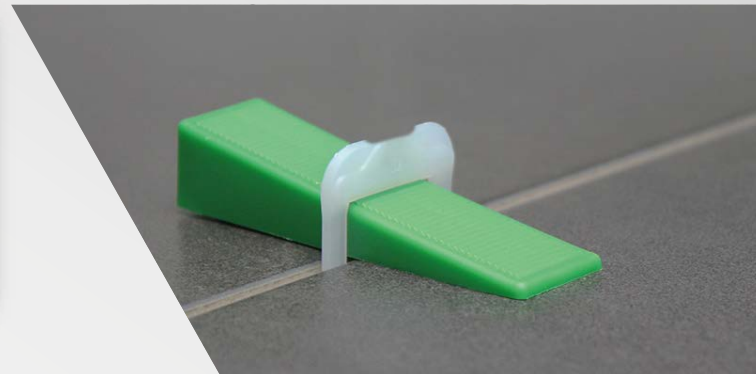

Nivelliersystem - CLASSIC

Perfekte ebene Wand- und Bodenfliesen

SCAN ME

Der Klassiker!

Eigenschaften

- **Praktisch:** Schnelles, sicheres und planebenes Verlegen von Wand- & Bodenfliesen
- **Vielseitig:** Zuglaschen für verschiedene Fliesenstärken und Fugenbreiten
- **Einfache Handhabung:** Mit der voreinstellbaren Zange erzielen Sie immer den Optimalen Anpressdruck
- **Nachhaltig:** Die Keile sind langlebig und somit lange wiederverwendbar
- **Schutz:** Distanzschutzplatten beugen Beschädigungen bei empfindlichen Fliesen vor
- **Präzise:** Besonders bei großformatigen Fliesen eine unerlässliche Hilfe zum Planen Verlegen ohne Überzähne