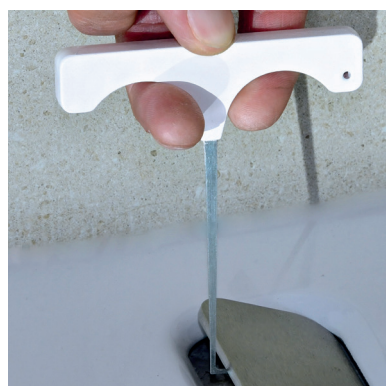

Multihebel

für Fliesen und Abläufe

**Extrem
hohe Zugkraft!**

Eigenschaften

- Praktischer Hebel zum Aufnehmen frisch verlegter Fliesen und Platten.
- MultiHebel in die Fuge einsetzen, 45° drehen und Platte anheben.
- Effizient an schwer zugänglichen Stellen.
- Für Fugenbreite ab 1,5mm und Plattenhöhe bis 65 mm.
- Sehr gut geeignet auch für Duscheinsätze.
- Einfaches Handling!
- Handgriff aus stabilen Kunststoff
- Patentiertes Modell